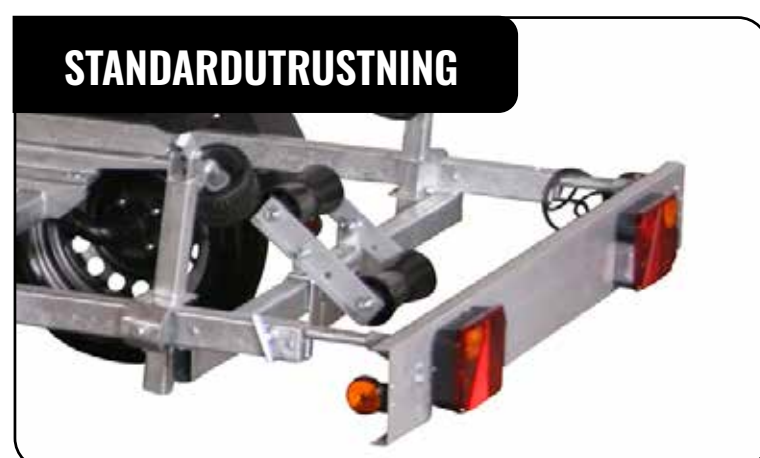

Nosstödet för spelet är också justerbart.

Vid sjösättning av båten kan ljusrampen enkelt tas bort utan att använda verktyg.

#### STANDARDUTRUSTNING

Ljusrampen är avtagbar.  
Justerbar kölrulle för enkel justering av båten.